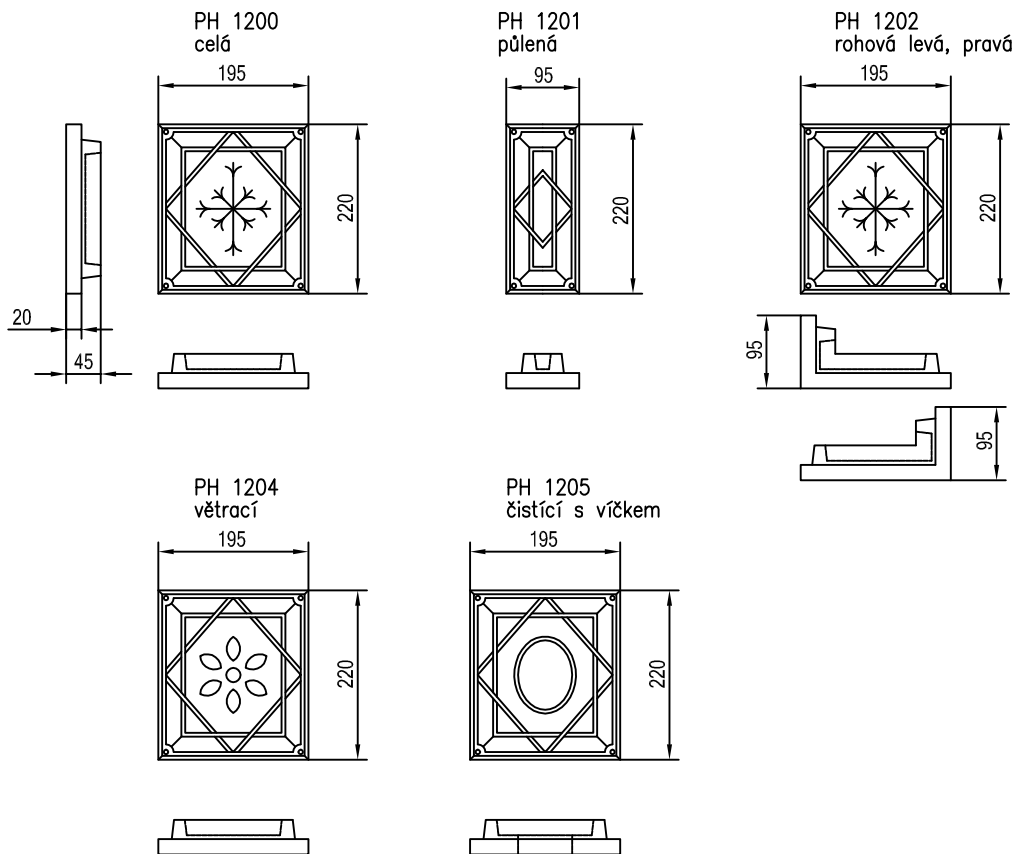

Keramická dílna PRUDKÝ - HLADIL

Kachle vzorovaná "Anita", PH 12xx

Kachle vzorovaná "Kamélie", PH 13xx