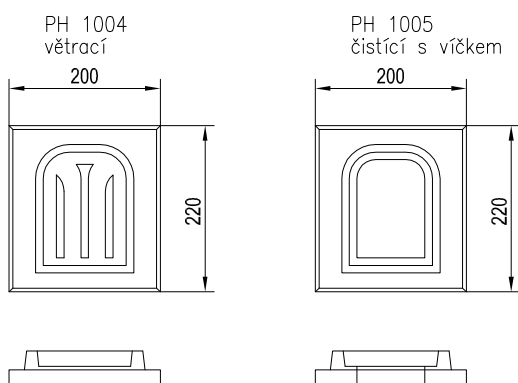

Keramická dílna PRUDKÝ - HLADIL

Kachle vzorovaná "Kaplíčka - malá", PH 10xx

tvary a rozměry rumfů společně pro všechny typy vybraných kachloví

Kachle vzorovaná "Secese", PH 11xx