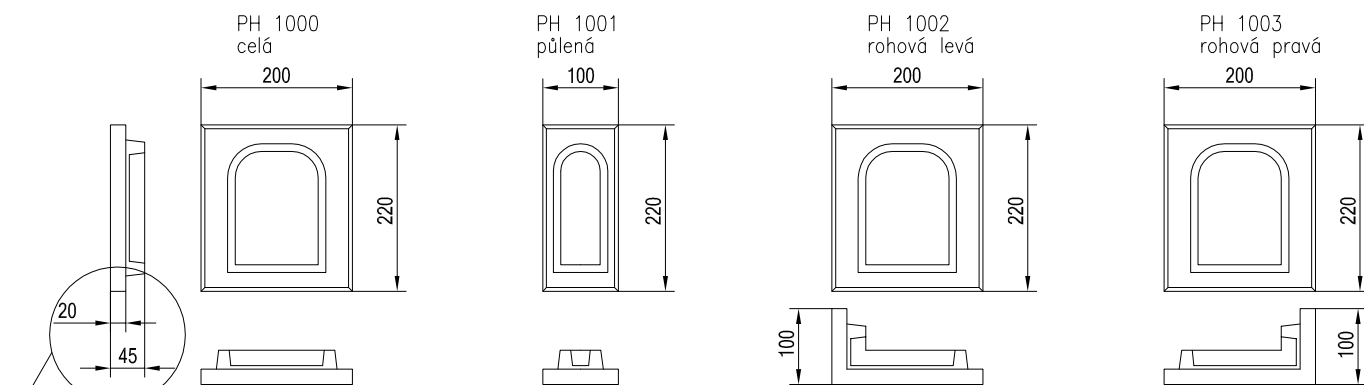

Keramická dílna PRUDKÝ - HLADIL

Kachle vzorovaná "Kaplíčka - malá", PH 10xx

tvary a rozměry rumfů společně pro všechny typy vybraných kachloví

Kachle vzorovaná "Secese", PH 11xx