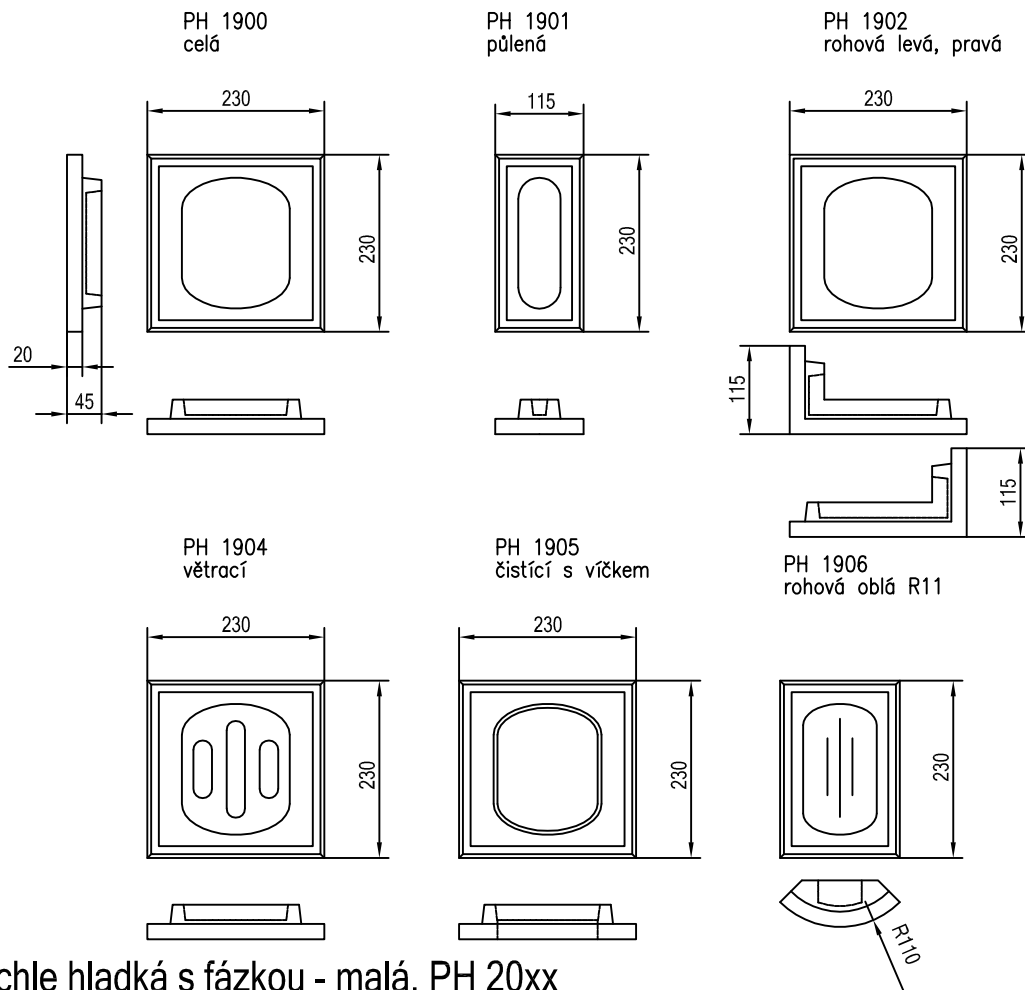

Keramická dílna PRUDKÝ - HLADIL

Kachle vzorovaná "Miska", PH 19xx

Kachle hladká s fází - malá, PH 20xx