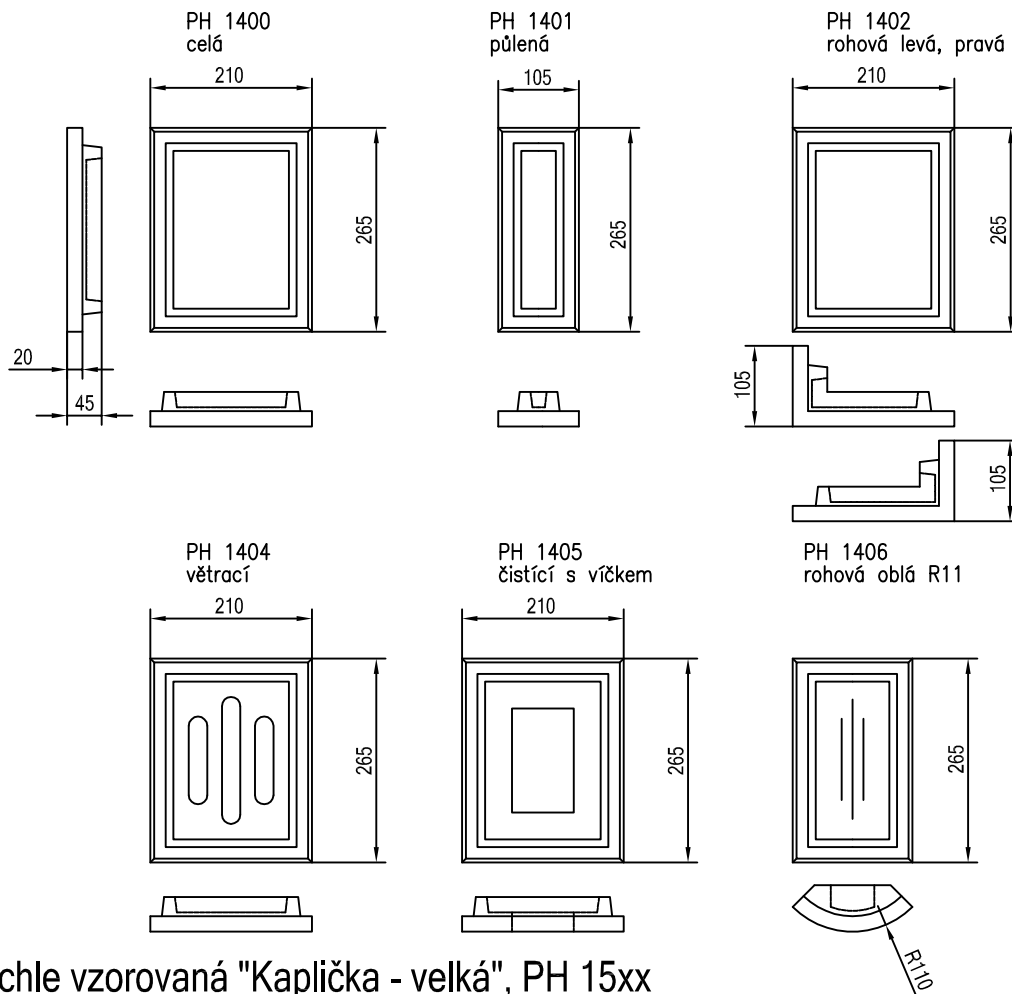

Keramická dílna PRUDKÝ - HLADIL

Kachle vzorovaná "Petra" (Miler), PH 14xx

Kachle vzorovaná "Kaplíčka - velká", PH 15xx