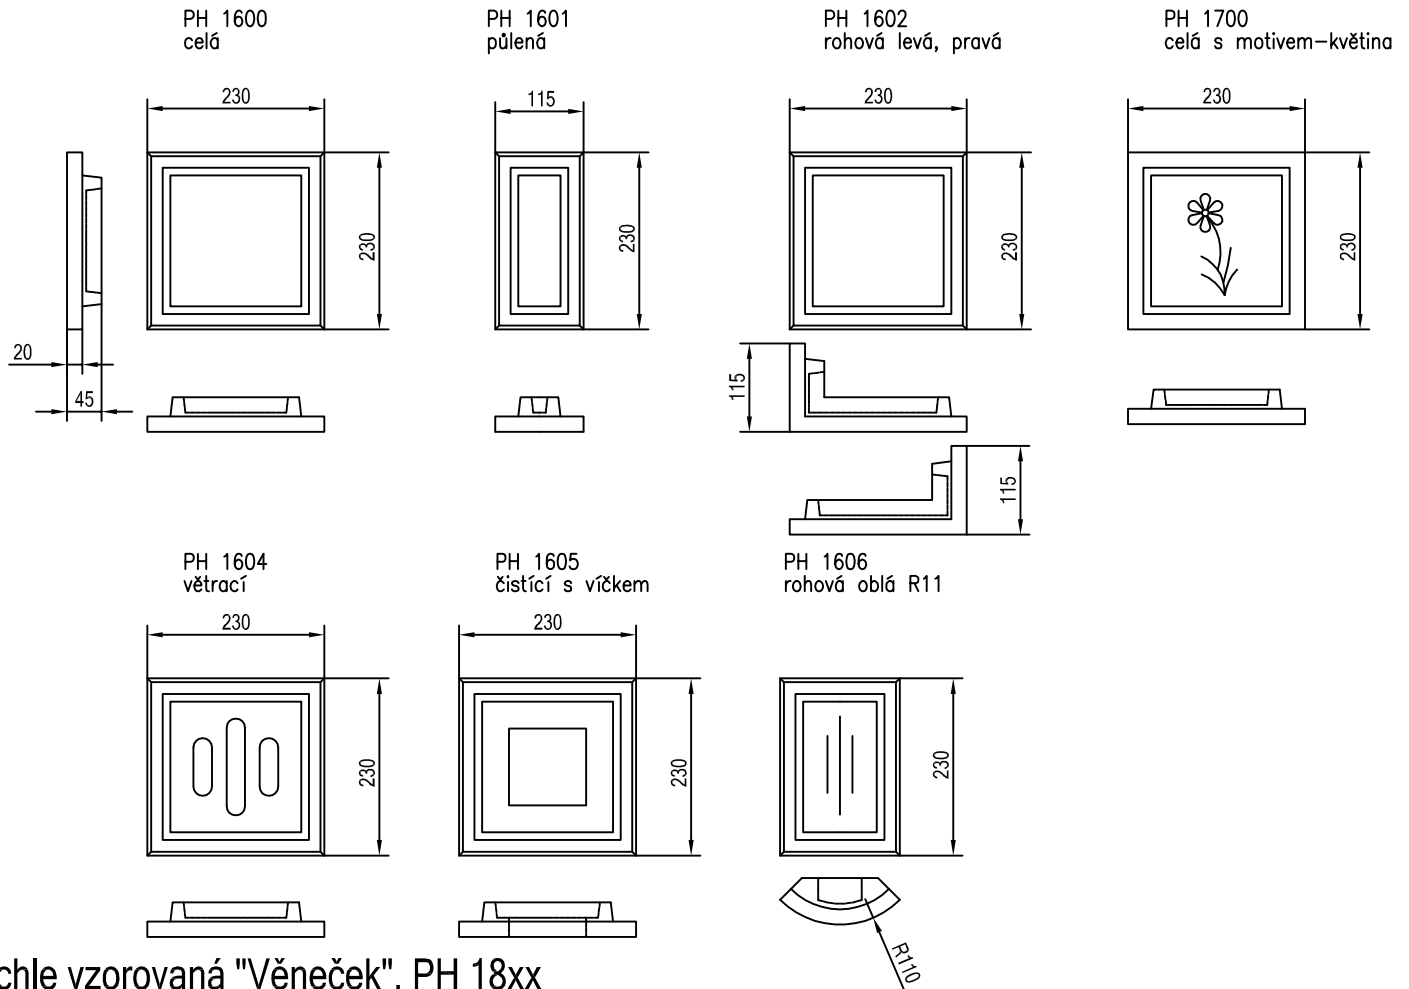

Keramická dílna PRUDKÝ - HLADIL

Kachle vzorovaná "Rámeček", PH 16xx Tuto kachli je možno doplnit o další motivy, např. květina, viz obr., kód: PH 17xx

Kachle vzorovaná "Věneček", PH 18xx