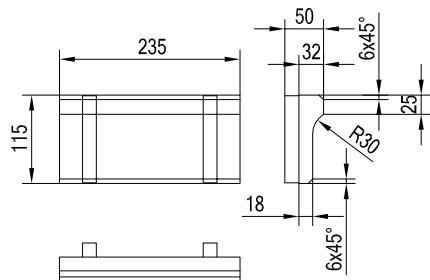

Keramická dílna PRUDKÝ - HLADIL

Římsy spodní, PH 23xx

PH 2300
sporáková rovná

PH 2301
sporáková rohová levá, pravá

PH 2302
kamnová rovná

PH 2303
kamnová rohová levá

PH 2304
kamnová rohová pravá

Římsy horní, PH 24xx

PH 2400
rovná typ F1

PH 2401
rohová typ F1, levá

PH 2402
rohová typ F1, pravá

tvary a rozměry společné pro římsy typu F1