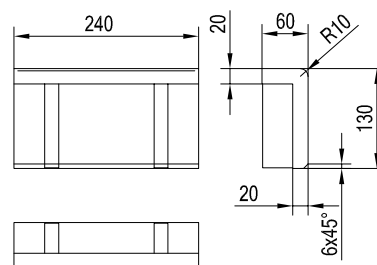

Keramická dílna PRUDKÝ - HLADIL

Římsy spodní, PH 23xx

PH 2300
sporáková rovná

PH 2301
sporáková rohová levá, pravá

PH 2302
kamnová rovná

PH 2303
kamnová rohová levá

PH 2304
kamnová rohová pravá

Římsy horní, PH 24xx

PH 2400
rovná typ F1

PH 2401
rohová typ F1, levá

PH 2402
rohová typ F1, pravá

tvary a rozměry společné pro římsy typu F1