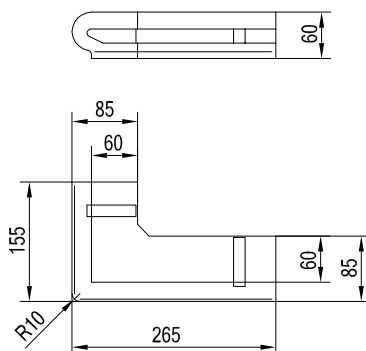

Keramická dílna PRUDKÝ - HLADIL

Římsy spodní, PH 23xx

PH 2300
sporáková rovná

PH 2301
sporáková rohová levá, pravá

PH 2302
kamnová rovná

PH 2303
kamnová rohová levá

PH 2304
kamnová rohová pravá

Římsy horní, PH 24xx

PH 2400
rovná typ F1

PH 2401
rohová typ F1, levá

PH 2402
rohová typ F1, pravá

tvary a rozměry společné pro římsy typu F1