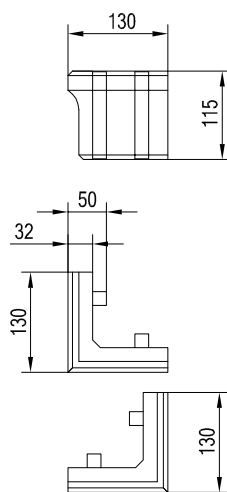

Keramická dílna PRUDKÝ - HLADIL

Římsy spodní, PH 23xx

PH 2300
sporáková rovná

PH 2301
sporáková rohová levá, pravá

PH 2302
kamnová rovná

PH 2303
kamnová rohová levá

PH 2304
kamnová rohová pravá

Římsy horní, PH 24xx

PH 2400
rovná typ F1

PH 2401
rohová typ F1, levá

PH 2402
rohová typ F1, pravá

tvary a rozměry společné pro římsy typu F1