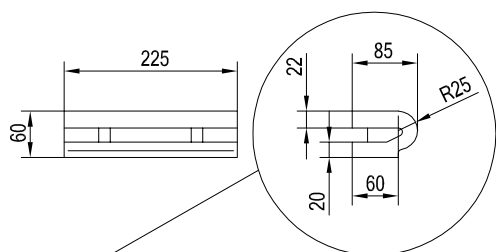

Keramická dílna PRUDKÝ - HLADIL

Římsy spodní, PH 23xx

PH 2300
sporáková rovná

PH 2301
sporáková rohová levá, pravá

PH 2302
kamnová rovná

PH 2303
kamnová rohová levá

PH 2304
kamnová rohová pravá

Římsy horní, PH 24xx

PH 2400
rovná typ F1

PH 2401
rohová typ F1, levá

PH 2402
rohová typ F1, pravá

tvary a rozměry společné pro římsy typu F1