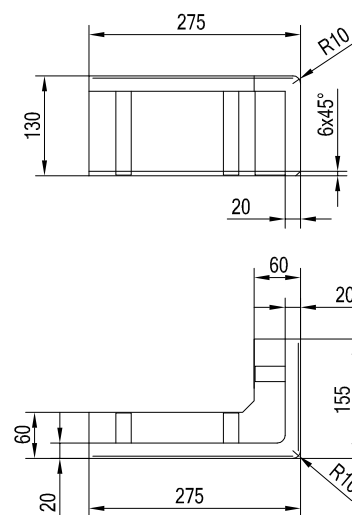

Keramická dílna PRUDKÝ - HLADIL

Římsy spodní, PH 23xx

PH 2300
sporáková rovná

PH 2301
sporáková rohová levá, pravá

PH 2302
kamnová rovná

PH 2303
kamnová rohová levá

PH 2304
kamnová rohová pravá

Římsy horní, PH 24xx

PH 2400
rovná typ F1

PH 2401
rohová typ F1, levá

PH 2402
rohová typ F1, pravá

tvary a rozměry společné pro římsy typu F1