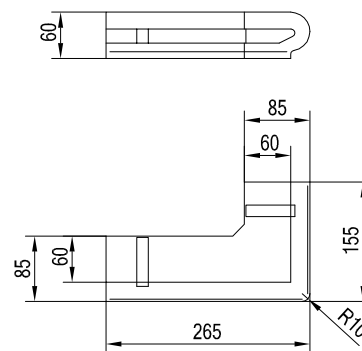

Keramická dílna PRUDKÝ - HLADIL

Římsy spodní, PH 23xx

PH 2300
sporáková rovná

PH 2301
sporáková rohová levá, pravá

PH 2302
kamnová rovná

PH 2303
kamnová rohová levá

PH 2304
kamnová rohová pravá

Římsy horní, PH 24xx

PH 2400
rovná typ F1

PH 2401
rohová typ F1, levá

PH 2402
rohová typ F1, pravá

tvary a rozměry společné pro římsy typu F1