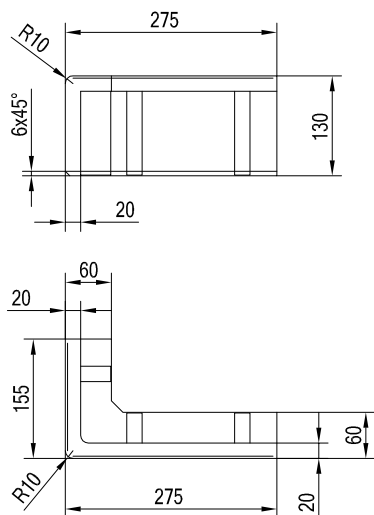

Keramická dílna PRUDKÝ - HLADIL

Římsy spodní, PH 23xx

PH 2300
sporáková rovná

PH 2301
sporáková rohová levá, pravá

PH 2302
kamnová rovná

PH 2303
kamnová rohová levá

PH 2304
kamnová rohová pravá

Římsy horní, PH 24xx

PH 2400
rovná typ F1

PH 2401
rohová typ F1, levá

PH 2402
rohová typ F1, pravá

tvary a rozměry společné pro římsy typu F1