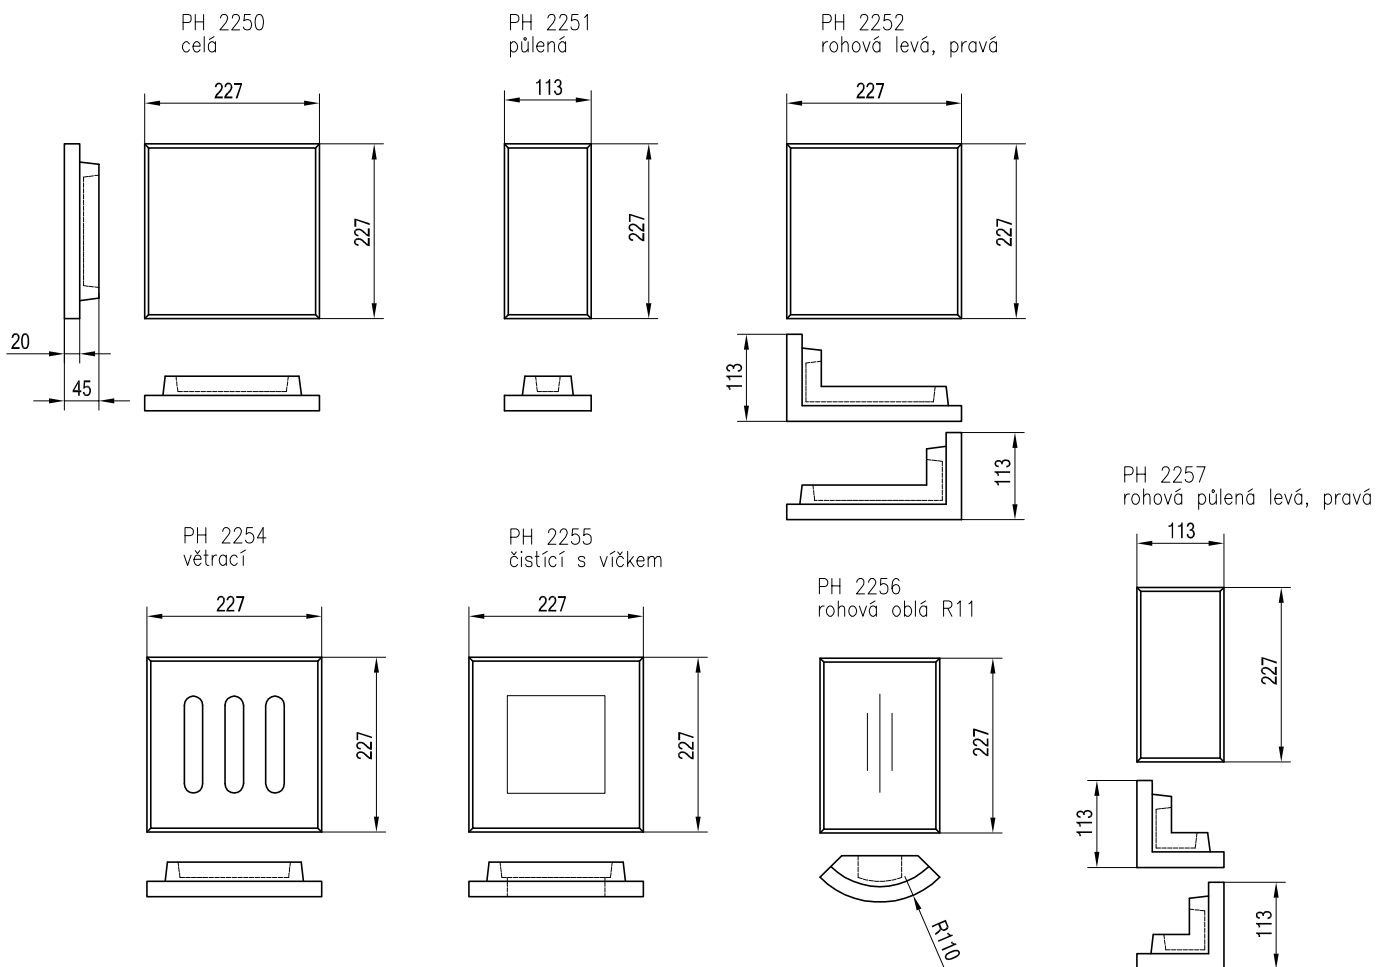

Keramická dílna PRUDKÝ - HLADIL

Kachle ostrá, PH 225x, s fázíkou

Kachle zákloповá, PH 228x, bez fázíky