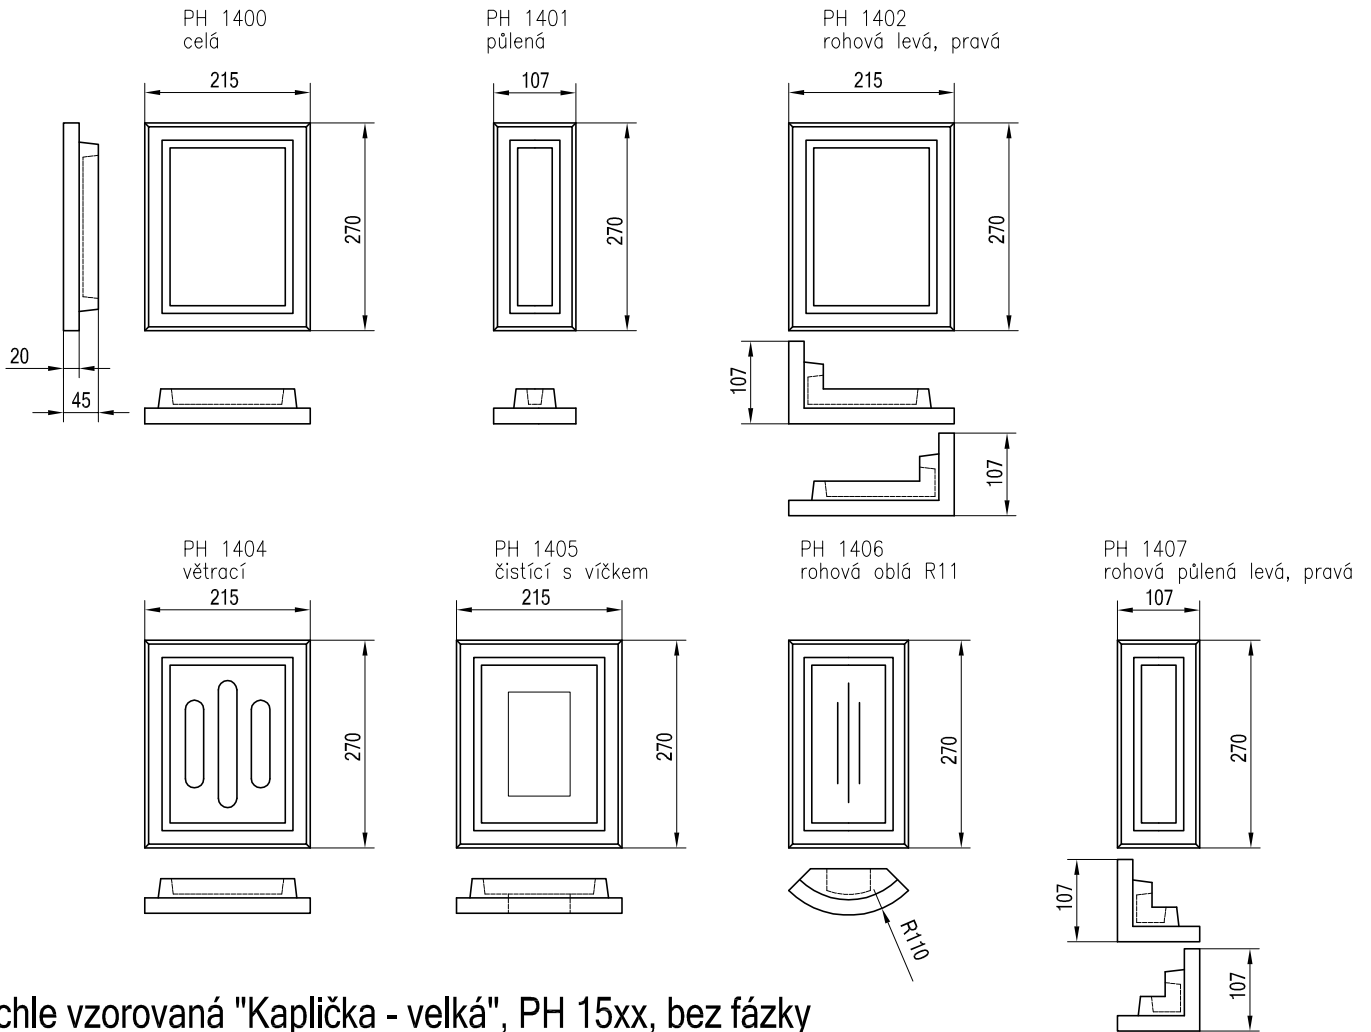

Keramická dílna PRUDKÝ - HLADIL

Kachle vzorovaná "Petra" (Miler), PH 14xx, s fázkou

Kachle vzorovaná "Kaplíčka - velká", PH 15xx, bez fázky