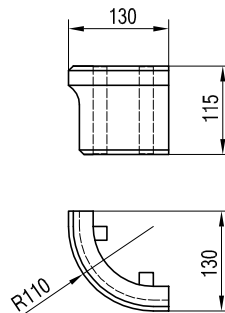

Keramická dílna PRUDKÝ - HLADIL

Římsy spodní, PH 23xx : sporáková PH 231x, kamnová PH 232x

PH 2310
sporáková rovná

PH 2311
sporáková rohová levá, pravá

PH 2312
sporáková rohová R11

PH 2320
kamnová rovná

PH 2321
kamnová rohová levá

PH 2322
kamnová rohová pravá

PH 2323
kamnová rohová R11

Římsy horní, PH 24xx

PH 2400
rovná typ F1

PH 2401
rohová typ F1, levá

PH 2402
rohová typ F1, pravá

tvary a rozměry společné pro římsy typu F1