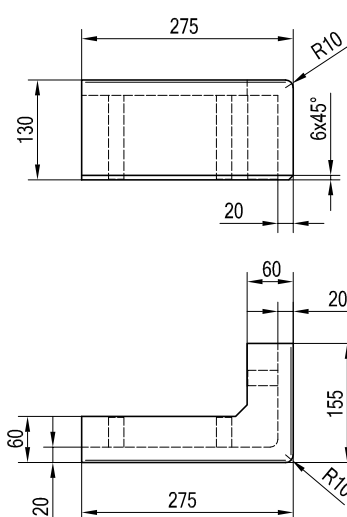

Keramická dílna PRUDKÝ - HLADIL

Římsy spodní, PH 23xx : sporáková PH 231x, kamnová PH 232x

PH 2310
sporáková rovná

PH 2311
sporáková rohová levá, pravá

PH 2312
sporáková rohová R11

PH 2320
kamnová rovná

PH 2321
kamnová rohová levá

PH 2322
kamnová rohová pravá

PH 2323
kamnová rohová R11

Římsy horní, PH 24xx

PH 2400
rovná typ F1

PH 2401
rohová typ F1, levá

PH 2402
rohová typ F1, pravá

tvary a rozměry společné pro římsy typu F1