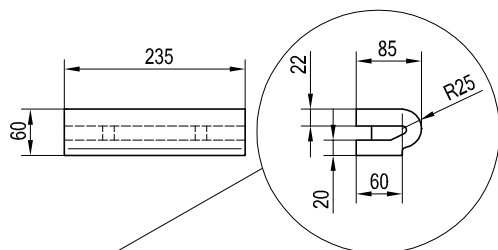

Keramická dílna PRUDKÝ - HLADIL

Římsy spodní, PH 23xx : sporáková PH 231x, kamnová PH 232x

PH 2310
sporáková rovná

PH 2311
sporáková rohová levá, pravá

PH 2312
sporáková rohová R11

PH 2320
kamnová rovná

PH 2321
kamnová rohová levá

PH 2322
kamnová rohová pravá

PH 2323
kamnová rohová R11

Římsy horní, PH 24xx

PH 2400
rovná typ F1

PH 2401
rohová typ F1, levá

PH 2402
rohová typ F1, pravá

tvary a rozměry společné pro římsy typu F1