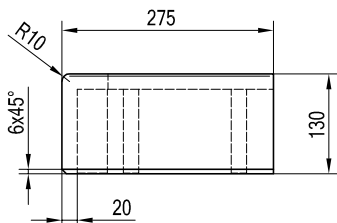

Keramická dílna PRUDKÝ - HLADIL

Římsy spodní, PH 23xx : sporáková PH 231x, kamnová PH 232x

PH 2310
sporáková rovná

PH 2311
sporáková rohová levá, pravá

PH 2312
sporáková rohová R11

PH 2320
kamnová rovná

PH 2321
kamnová rohová levá

PH 2322
kamnová rohová pravá

PH 2323
kamnová rohová R11

Římsy horní, PH 24xx

PH 2400
rovná typ F1

PH 2401
rohová typ F1, levá

PH 2402
rohová typ F1, pravá

tvary a rozměry společné pro římsy typu F1