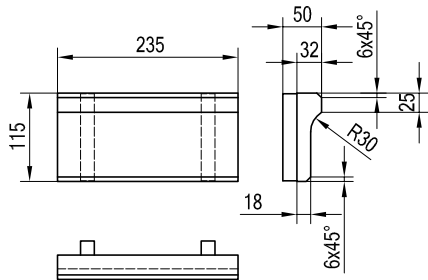

Keramická dílna PRUDKÝ - HLADIL

Římsy spodní, PH 23xx : sporáková PH 231x, kamnová PH 232x

PH 2310
sporáková rovná

PH 2311
sporáková rohová levá, pravá

PH 2312
sporáková rohová R11

PH 2320
kamnová rovná

PH 2321
kamnová rohová levá

PH 2322
kamnová rohová pravá

PH 2323
kamnová rohová R11

Římsy horní, PH 24xx

PH 2400
rovná typ F1

PH 2401
rohová typ F1, levá

PH 2402
rohová typ F1, pravá

tvary a rozměry společné pro římsy typu F1