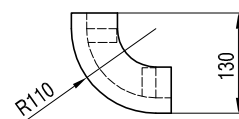

Keramická dílna PRUDKÝ - HLADIL

Římsy spodní, PH 23xx : sporáková PH 231x, kamnová PH 232x

PH 2310
sporáková rovná

PH 2311
sporáková rohová levá, pravá

PH 2312
sporáková rohová R11

PH 2320
kamnová rovná

PH 2321
kamnová rohová levá

PH 2322
kamnová rohová pravá

PH 2323
kamnová rohová R11

Římsy horní, PH 24xx

PH 2400
rovná typ F1

PH 2401
rohová typ F1, levá

PH 2402
rohová typ F1, pravá

tvary a rozměry společné pro římsy typu F1