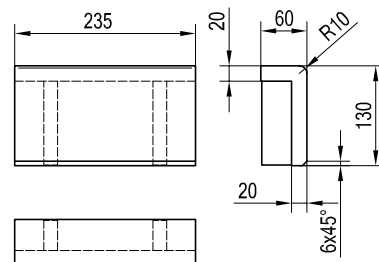

Keramická dílna PRUDKÝ - HLADIL

Římsy spodní, PH 23xx : sporáková PH 231x, kamnová PH 232x

PH 2310
sporáková rovná

PH 2311
sporáková rohová levá, pravá

PH 2312
sporáková rohová R11

PH 2320
kamnová rovná

PH 2321
kamnová rohová levá

PH 2322
kamnová rohová pravá

PH 2323
kamnová rohová R11

Římsy horní, PH 24xx

PH 2400
rovná typ F1

PH 2401
rohová typ F1, levá

PH 2402
rohová typ F1, pravá

tvary a rozměry společné pro římsy typu F1