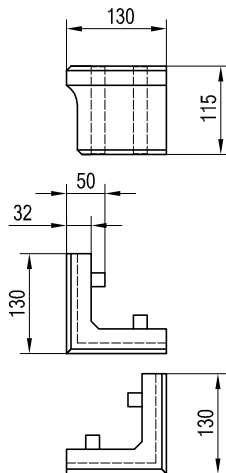

Keramická dílna PRUDKÝ - HLADIL

Římsy spodní, PH 23xx : sporáková PH 231x, kamnová PH 232x

PH 2310
sporáková rovná

PH 2311
sporáková rohová levá, pravá

PH 2312
sporáková rohová R11

PH 2320
kamnová rovná

PH 2321
kamnová rohová levá

PH 2322
kamnová rohová pravá

PH 2323
kamnová rohová R11

Římsy horní, PH 24xx

PH 2400
rovná typ F1

PH 2401
rohová typ F1, levá

PH 2402
rohová typ F1, pravá

tvary a rozměry společné pro římsy typu F1